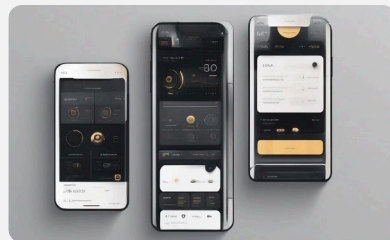

Acesso Fácil e Intuitivo

Navegue pelo sistema de maneira simples e intuitiva, com uma interface amigável que permite visualizar todas as câmeras da sua cidade em um único local.